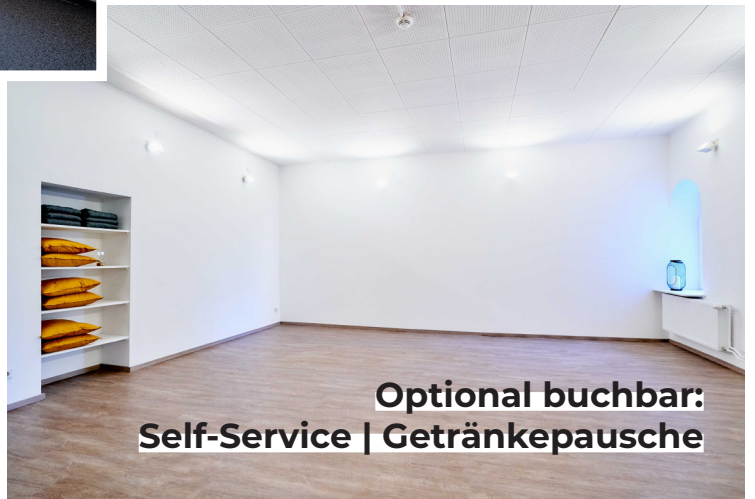

**Optional buchbar:
Self-Service | Getränkepause**

GETRÄNKEPAUSCHALE

Self-Service: Fairtrade-Kaffee, Tee,
Milch, Zucker, Bio-Sirup

€ 6,- | Stunde € 5,- netto

HALBTAGESPAUSCHALE

Miete deinen Gruppenraum für
bis zu 4 Stunden!